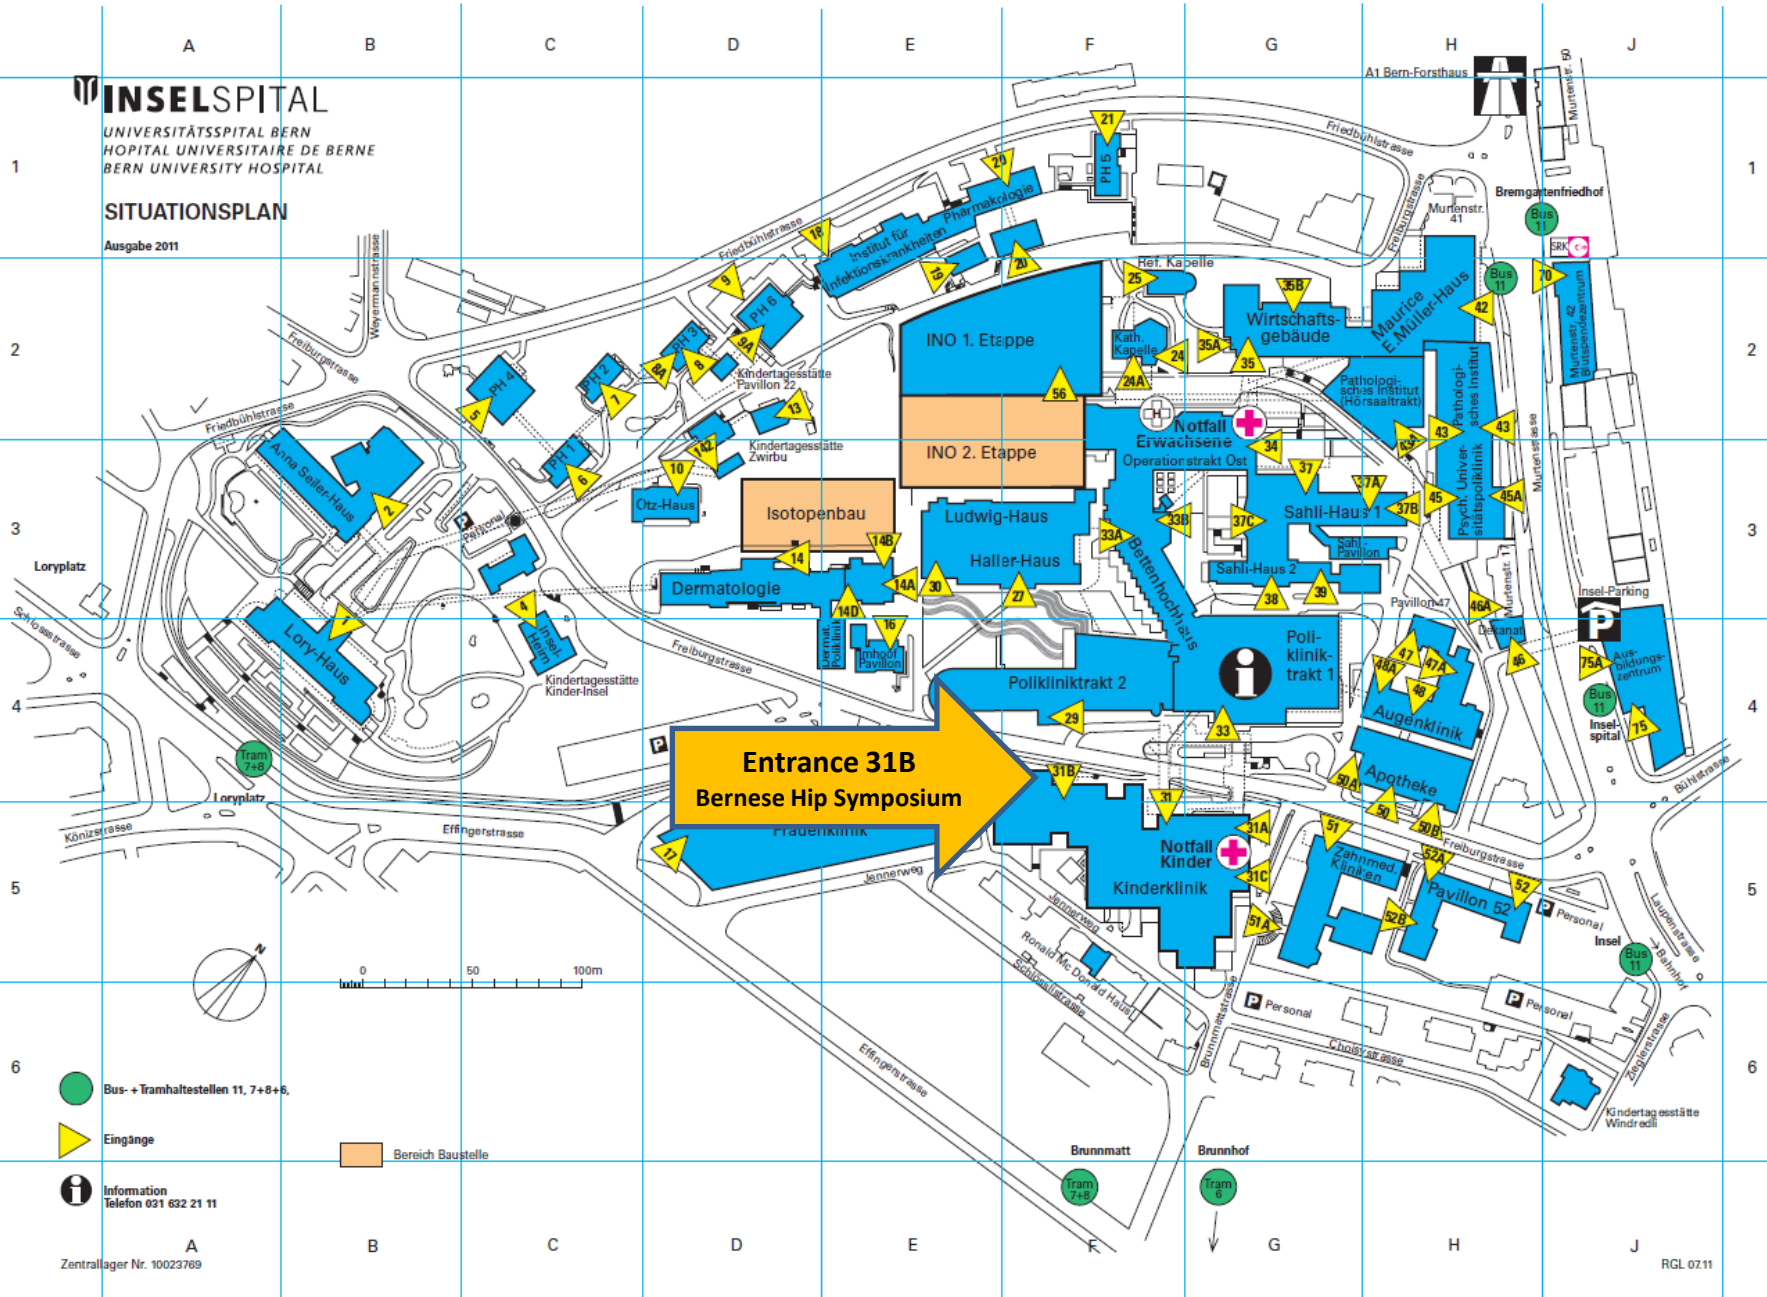

SITUATIONSPLAN

Ausgabe 2011

Entrance 31B
 Bernese Hip Symposium

- Bus- + Tramhaltestellen 11, 7+8+6,
- Eingänge
- Bereich Baustelle
- Information
Telefon 021 632 21 11